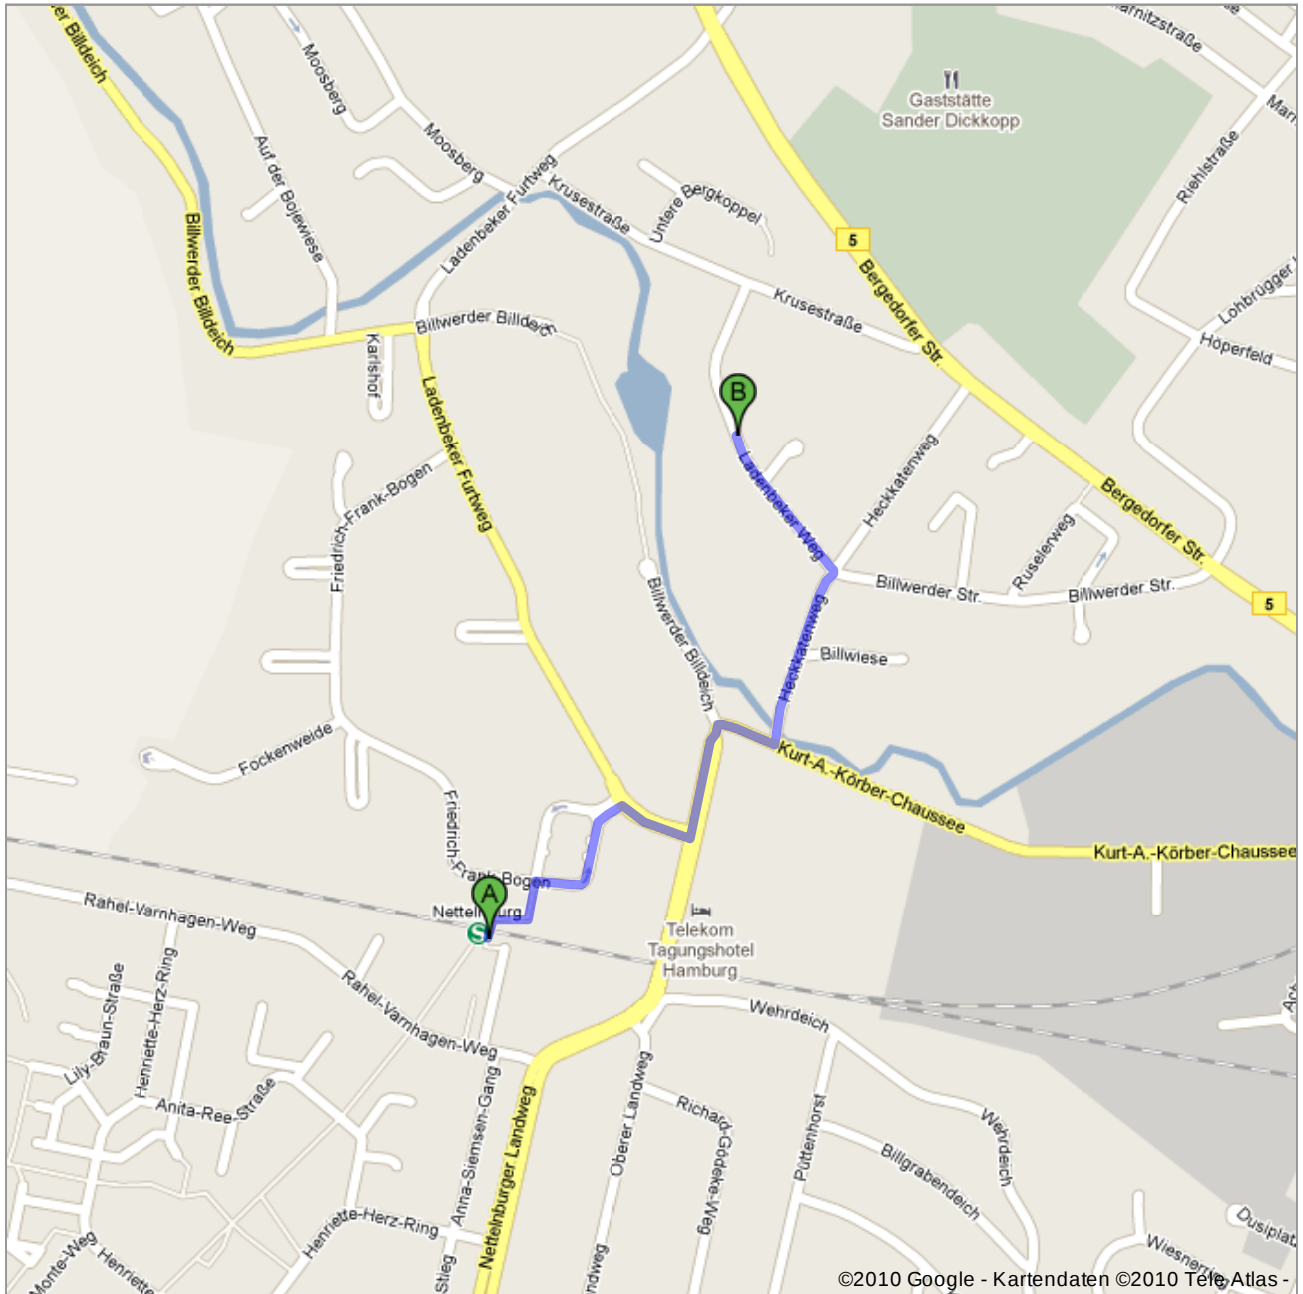

**Route nach Gesamtschule Bergedorf**

Ladenbeker Weg 13, 21033 Hamburg, Deutschland - 040 42892-01

**1,3 km – ca. 15 Minuten**

Anmarschweg Attac SoAk 2010 in HH Bergedorf ab S-Bahn-Bahnhof  
NETTELNBURG

**Der Routenplaner für Fußgänger ist noch im Beta-Stadium.**

Seien Sie vorsichtig! – Auf dieser Route gibt es möglicherweise keine Bürgersteige oder Fußwege.

 **Nettelburg**

- |   |                               |
|---|-------------------------------|
| 1. <b>Norden auf Rahel-Varnhagen-Weg</b> Richtung <b>Friedrich-Frank-Bogen</b><br>Ca. 2 Minuten   | 140 m weiter<br>gesamt 140 m  |
|  2. Bei <b>Friedrich-Frank-Bogen</b> <b>rechts</b> abbiegen<br>Ca. 3 Minuten                         | 220 m weiter<br>gesamt 350 m  |
|  3. Bei <b>Ladenbeker Furtweg</b> <b>rechts</b> abbiegen<br>Ca. 1 Minute.                            | 120 m weiter<br>gesamt 500 m  |
|  4. Bei <b>Oberer Landweg</b> <b>links</b> abbiegen<br>Ca. 2 Minuten                                 | 180 m weiter<br>gesamt 650 m  |
|  5. Bei <b>Kurt-A.-Körber-Chaussee</b> <b>rechts</b> abbiegen<br>Ca. 1 Minute.                       | 95 m weiter<br>gesamt 750 m   |
|  6. Bei <b>Heckatenweg</b> <b>links</b> abbiegen<br>Ca. 3 Minuten                                    | 280 m weiter<br>gesamt 1,0 km |
|  7. Bei <b>Billwerder Str.</b> <b>links</b> abbiegen   | 6 m weiter<br>gesamt 1,0 km   |
|  8. Bei <b>Ladenbeker Weg</b> <b>links</b> abbiegen<br>Das Ziel befindet sich links<br>Ca. 3 Minuten | 260 m weiter<br>gesamt 1,3 km |

 **Gesamtschule Bergedorf**  
**Ladenbeker Weg 13, 21033 Hamburg, Deutschland - 040 42892-01**

Diese Angaben dienen nur zu Planungszwecken. Es ist möglich, dass die Verkehrsverhältnisse aufgrund von Baustellen, Verkehr, Wetter oder anderen Faktoren von den hier dargestellten Vorschlägen abweichen. Sie sollten daher Ihre Reise entsprechend planen und alle Verkehrsschilder oder Hinweise bezüglich Ihrer Route beachten.

Kartendaten ©2010 Tele Atlas